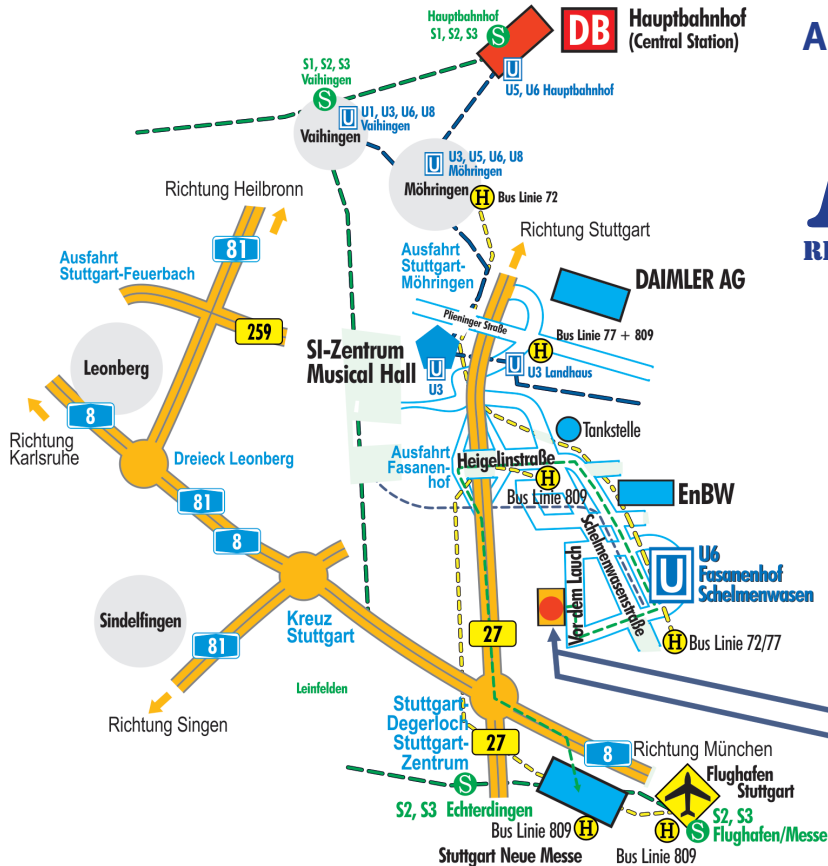

Anfahrtsskizze

AVIATIK

RESTAURANT - BAR - BIERGARTEN - CATERING

AVIATIK

RESTAURANT - BAR - BIERGARTEN - CATERING

Golden Leaf Hotel
Stuttgart
Airport & Messe